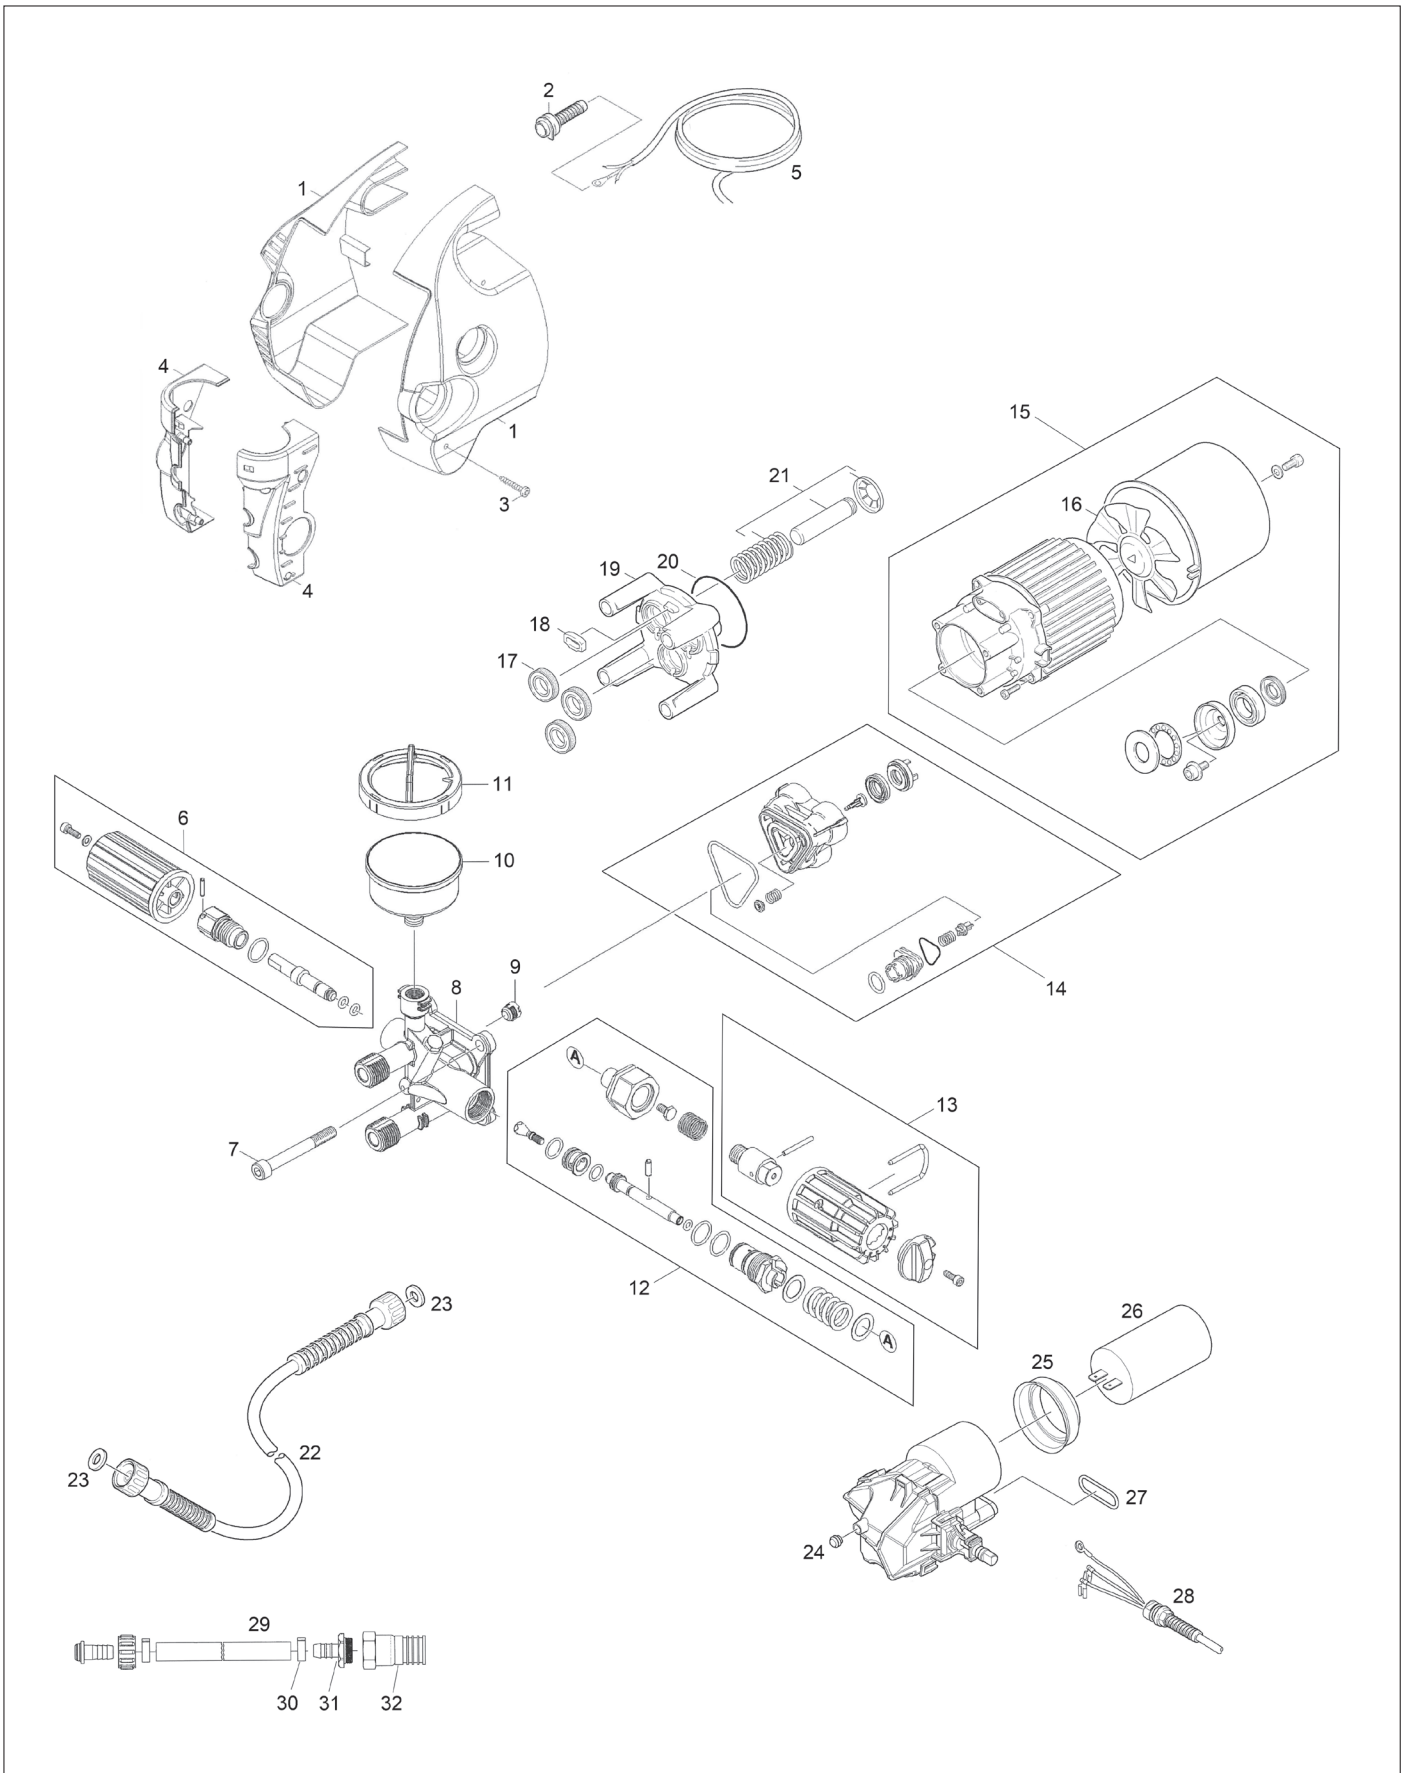

Situation actuelle
voir www.rems.de
autres pièces sur demande

Elenco dei pezzi

Ultimo aggiornamento
vedi www.rems.de
altri ricambi su richiesta

REMS E-Push 2

deu	eng	fra	ita	
1 Gehäuseschalen, Paar	Housing shells, pair	Carcasse coquille, paire	Carcassa calotta, paio	115510 R
4 Gehäuseschalen Manometer, Paar	Housing shells manometer, pair	Carcasse coquille manometre, paire	Carcassa calotta manometro, paio	115511 R
6 Absperrventil „Test“	„Test“ stop valve	Soupape d'arrêt „Test“	Valvola d'arresto „Test“	115512 R
8 Steuergehäuse	Control housing	Bloc de commande	Blocco di comando	115525 R
9 Set Rückschlagventil	Set non-return valve	Set clapet anti-retour	Set valvola antiritorno	115528 R
10 Manometer	Manometer	Manometre	Manometro	115522
11 Druckanzeiger	Pressure indicator	Indicateur de pression	Indicatore di pressione	115513 R
12 Druckregelventil	Pressure-regulating valve	Soupape régulateur de pression	Valvola di regolazione della pressione	115514 R
13 Feder Druckregler	Pressure-regulating spring	Ressort régulateur de pression	Molla di regolazione della press.	115515 R
14 Zylinderkopf kompl.	Cylinder head compl.	Tête cylindrique compl.	Testa del cilindro compl.	115520 R
15 Motor komplett	Motor compl.	Moteur compl.	Motore compl.	115516 R220
16 Lüfterflügel	Ventilator blade	Palette de Ventilateur	Ventola	115517 R
17 Nutring	Groove ring	Anneau rainuré	Anello incavo	115527 R
18 O-Ring	O-ring	Joint torique	Guarnizione O-Ring	115531
20 O-Ring	O-ring	Joint torique	Guarnizione O-Ring	115530
21 Kolben komplett	Piston compl.	Piston compl.	Pistone compl.	115524 R
— Hochdruckschlauch Pos. 22, 23	High-pressure hose Pos. 22, 23	Tuyau à haute pression Pos. 22, 23	Tubo ad alta pressione Pos. 22, 23	115518 R
23 Flachdichtung	Sealing ring	Bague d'étanchéité	Anello di tenuta	060371
24 E-Kasten Kondensator	E-box capacitor	Boîtier élec. condensateur	Condensatore quadro elettrico	115533 R
26 Kondensator	Capacitor	Condensateur	Condensatore	115526 R
29 Ansaugschlauch	Suction connection hose	Tuyau d'aspiration	Tubo d'aspirazione	115519 R
— Ersatzteilsortiment Pos. 30 – 32	Assorted spare parts Pos. 30 – 32	Gamme de pièces détachées Pos. 30 – 32	Set ricambi Pos. 30 – 32	115534 R