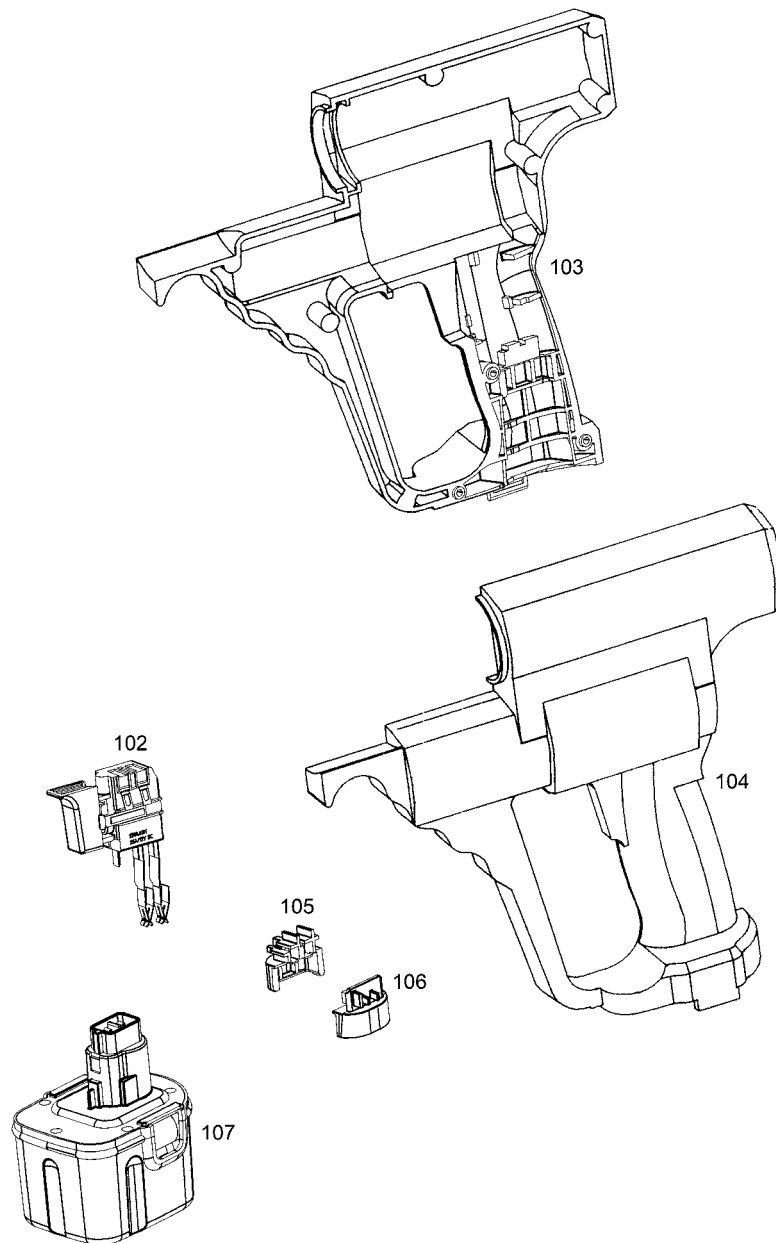

REMS Akku-Press ACC Li-Ion

Teileverzeichnis

Aktueller Stand
siehe www.rems.de

Spare parts list

Latest version
see www.rems.de

Liste des pièces

Situation actuelle
voir www.rems.de

Elenco dei pezzi

Ultimo aggiornamento
vedi www.rems.de

deu	eng	fra	ita	
— Pos. 1–40, 42–76, 79, 83–101 siehe REMS Akku-Press ACC Ni-Cd	Pos. 1–40, 42–76, 79, 83–101 see REMS Akku-Press ACC Ni-Cd	Pos. 1–40, 42–76, 79, 83–101 voir REMS Akku-Press ACC Ni-Cd	Pos. 1–40, 42–76, 79, 83–101 vedi REMS Akku-Press ACC Ni-Cd	
102 Schalter mont. mit Leitung	Switch with cable mount.	Interrupteur avec cable monté	Interruttore con cavo mont.	575530 R
— Gehäuseschalen Pos. 103 und 104	Housing shells Pos. 103 and 104	Coquille carcasse Pos. 103 et 104	Calotta carcassa Pos. 103 e 104	571516 R
— Kontakthalter Pos. 105 und 106	Contact holder Pos. 105 and 106	Support de contact Pos. 105 et 106	Supporto di contatto Pos. 105 e 106	571521 R
107 REMS Akku 14,4 V, 2,2 Ah Li-Ion	REMS Akku 14,4 V, 2,2 Ah Li-Ion	REMS Akku 14,4 V, 2,2 Ah Li-Ion	REMS Akku 14,4 V, 2,2 Ah Li-Ion	571550 R14