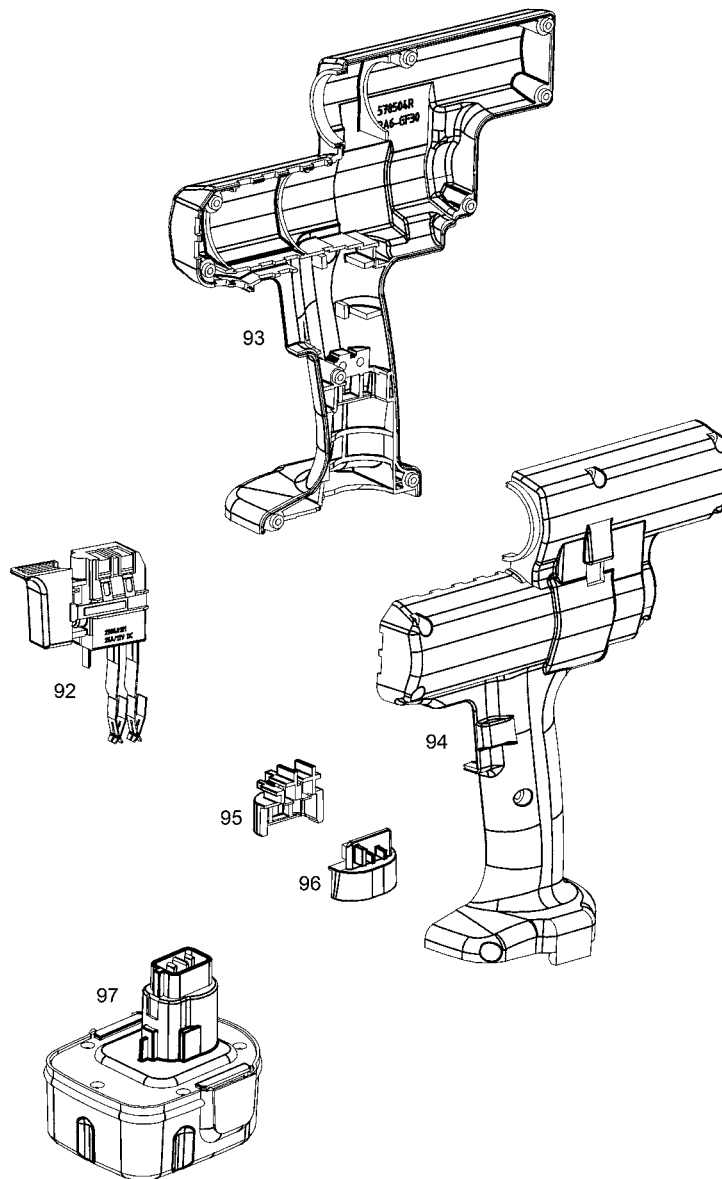

REMS Mini-Press ACC Li-Ion

Teileverzeichnis

Aktueller Stand
siehe www.rems.de

Spare parts list

Latest version
see www.rems.de

Liste des pièces

Situation actuelle
voir www.rems.de

Elenco dei pezzi

Ultimo aggiornamento
vedi www.rems.de

	deu	eng	fra	ita	
—	Pos. 1, 3–22, 25–50, 52–81, 83–86 und 90 siehe REMS Mini-Press ACC Ni-Cd	Pos. 1, 3–22, 25–50, 52–81, 83–86 and 90 see REMS Mini-Press ACC Ni-Cd	Pos. 1, 3–22, 25–50, 52–81, 83–86 et 90 voir REMS Mini-Press ACC Ni-Cd	Pos. 1, 3–22, 25–50, 52–81, 83–86 e 90 vedi REMS Mini-Press ACC Ni-Cd	
92	Schalter mont. mit Leitung	Switch with cable mount.	Interrupteur avec cable monté	Interruttore con cavo mont.	578286 R
—	Gehäuseschalen Pos. 93 und 94	Housing shells Pos. 93 and 94	Coquille carcasse Pos. 93 et 94	Calotta carcassa Pos. 93 e 94	578506 R
—	Kontakthalter Pos. 95 und 96	Contact holder Pos. 95 and 96	Support de contact Pos. 95 et 96	Supporto di contatto Pos. 95 e 96	571521 R
91	REMS Akku 14,4 V, 1,3 Ah Li-Ion	REMS Akku 14,4 V, 1,3 Ah Li-Ion	REMS Akku 14,4 V, 1,3 Ah Li-Ion	REMS Akku 14,4 V, 1,3 Ah Li-Ion	571540 R14