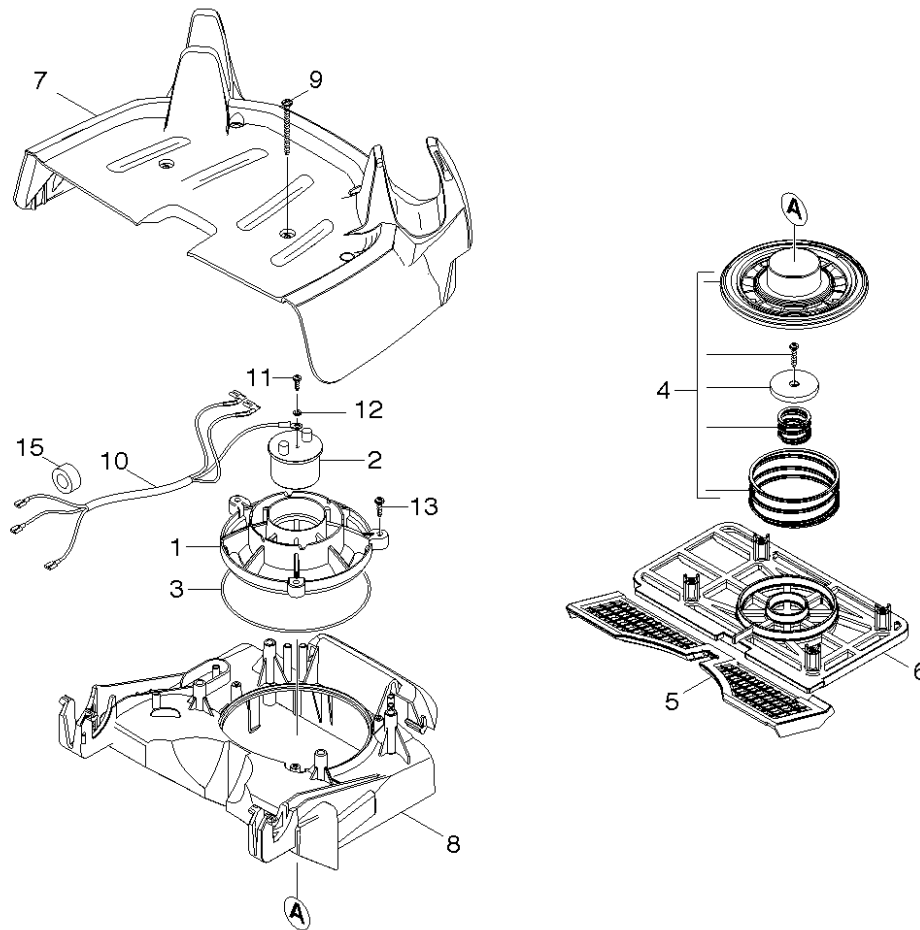

Elenco dei pezzi

Ultimo aggiornamento
vedi www.rems.de
altri ricambi su richiesta

Fig. 1

Teileverzeichnis	Spare parts list	Liste des pièces	Elenco dei pezzi
Aktueller Stand siehe www.rems.de weitere Teile auf Anfrage	Latest version see www.rems.de other parts on request	Situation actuelle voir www.rems.de autres pièces sur demande	Ultimo aggiornamento vedi www.rems.de altri ricambi su richiesta

Fig. 2

deu
10 Platine

eng
Circuit board

fra
Platine

ita
Piastra

185530R

Teilverzeichnis Aktueller Stand siehe www.rems.de weitere Teile auf Anfrage	Spare parts list Latest version see www.rems.de other parts on request	Liste des pièces Situation actuelle voir www.rems.de autres pièces sur demande	Elenco dei pezzi Ultimo aggiornamento vedi www.rems.de altri ricambi su richiesta
---	--	--	---

Fig. 3

deu	eng	fra	ita	
4 Ventil komplett Pull L und Pull M	Valve complete Pull L and Pull M	Soupape Pull L et Pull M	Valvola completa Pull L e Pull M	185556R

Teileverzeichnis	Spare parts list	Liste des pièces	Elenco dei pezzi
Aktueller Stand siehe www.rems.de weitere Teile auf Anfrage	Latest version see www.rems.de other parts on request	Situation actuelle voir www.rems.de autres pièces sur demande	Ultimo aggiornamento vedi www.rems.de altri ricambi su richiesta

Fig. 4

deu	eng	fra	ita	
2 Behälter REMS Pull M	Handle piece REMS Pull M	Pièce poignée REMS Pull M	Contenitore REMS Pull M	185529R
3 Halterung für Flächen- vorsatz nass/trocken	Holder for surface suction wet/dry	Support pour préfixe aspir. aspir. humide/sec	Fissaggio adatt.aspir. superf. asc./bagn.	185522R
- Radsatz komplett Pos. 5, 7, 20	Wheel set complete pos. 5, 7, 20	Jeu de roue complet pos. 5, 7, 20	Set ruote completo pos. 5, 7, 20	185519R
18 Aufkleber REMS Pull M	Handle piece REMS Pull M	Pièce poignée REMS Pull M	Adesivo REMS Pull M	185549R