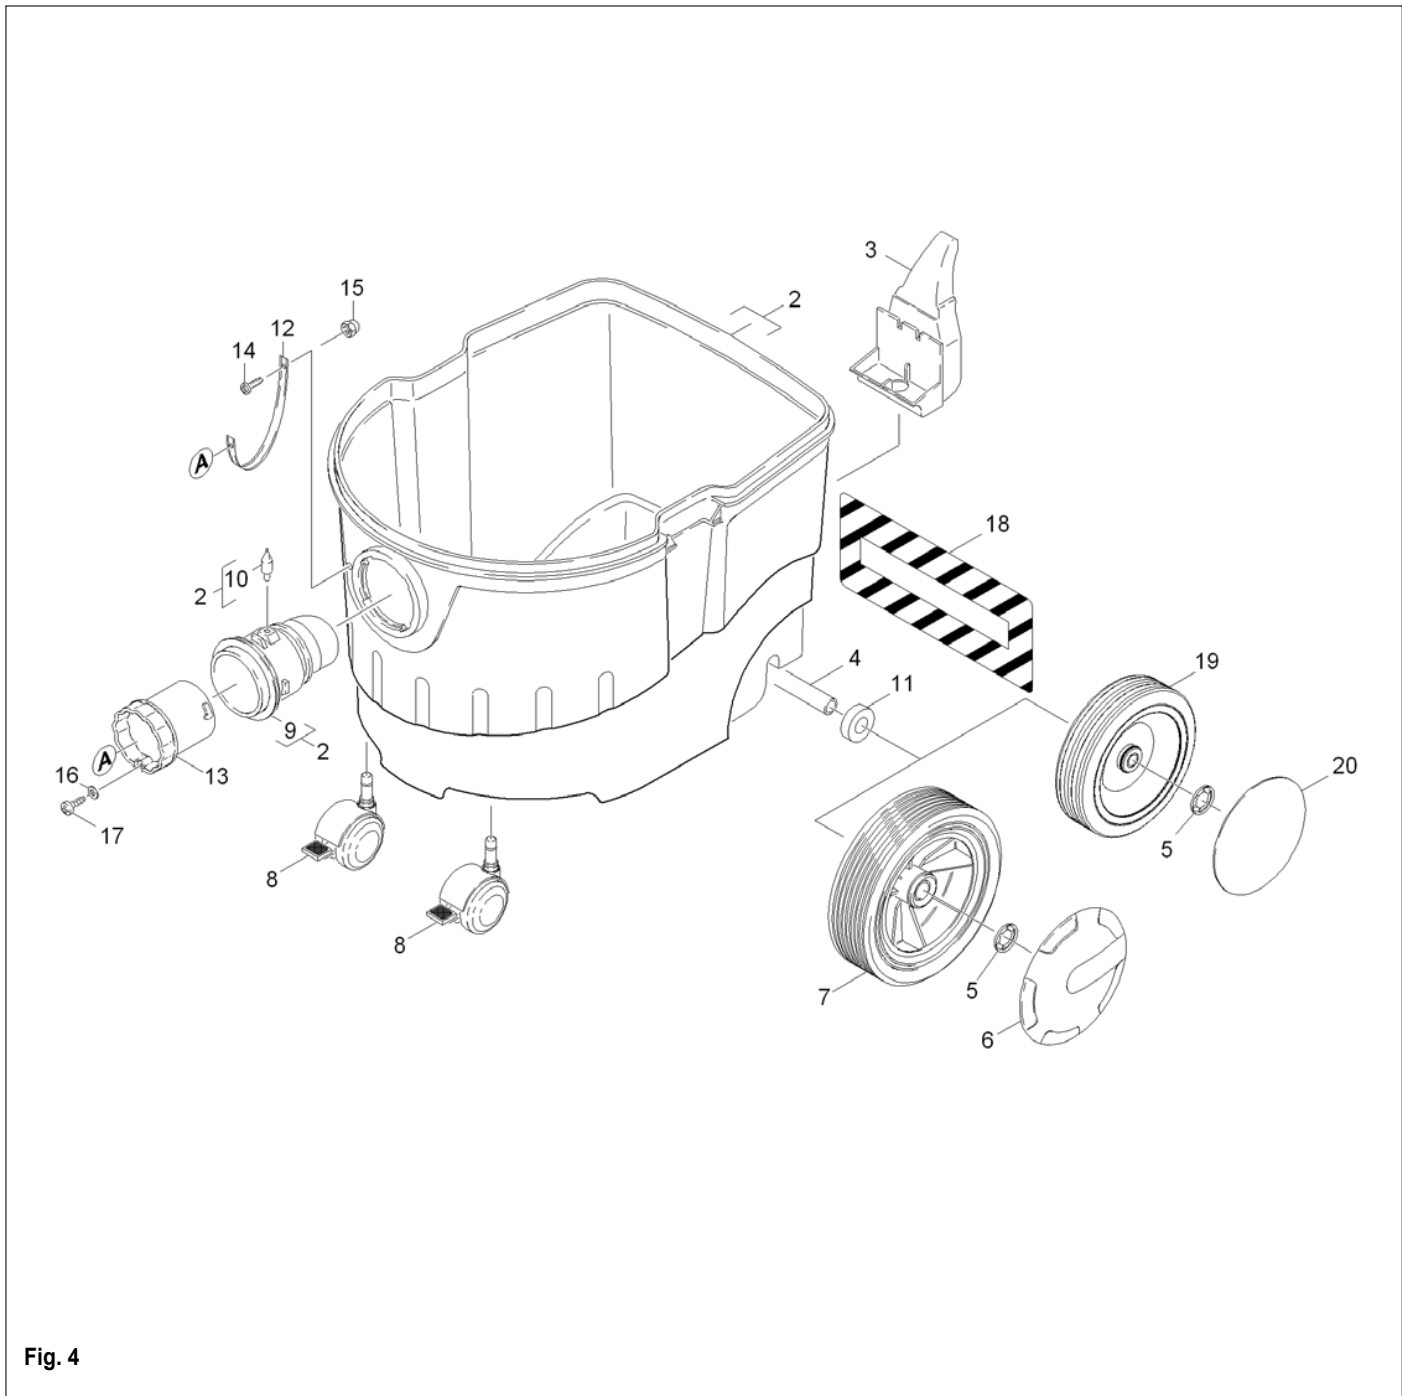

Fig. 2

deu
10 Platine

eng
Circuit board

fra
Platine

ita
Piastra

185530R

Teilverzeichnis Aktueller Stand siehe www.rems.de weitere Teile auf Anfrage	Spare parts list Latest version see www.rems.de other parts on request	Liste des pièces Situation actuelle voir www.rems.de autres pièces sur demande	Elenco dei pezzi Ultimo aggiornamento vedi www.rems.de altri ricambi su richiesta
---	--	--	---

Fig. 3

deu	eng	fra	ita	
4 Ventil komplett Pull L und Pull M	Valve complete Pull L and Pull M	Soupape Pull L et Pull M	Valvola completa Pull L e Pull M	185556R

Teileverzeichnis	Spare parts list	Liste des pièces	Elenco dei pezzi
Aktueller Stand siehe www.rems.de weitere Teile auf Anfrage	Latest version see www.rems.de other parts on request	Situation actuelle voir www.rems.de autres pièces sur demande	Ultimo aggiornamento vedi www.rems.de altri ricambi su richiesta

Fig. 4

deu	eng	fra	ita	
2 Behälter REMS Pull M	Handle piece REMS Pull M	Pièce poignée REMS Pull M	Contenitore REMS Pull M	185529R
3 Halterung für Flächen- vorsatz nass/trocken	Holder for surface suction wet/dry	Support pour préfixe aspir. aspir. humide/sec	Fissaggio adatt.aspir. superf. asc./bagn.	185522R
- Radsatz komplett Pos. 5, 7, 20	Wheel set complete pos. 5, 7, 20	Jeu de roue complet pos. 5, 7, 20	Set ruote completo pos. 5, 7, 20	185519R
18 Aufkleber REMS Pull M	Handle piece REMS Pull M	Pièce poignée REMS Pull M	Adesivo REMS Pull M	185549R